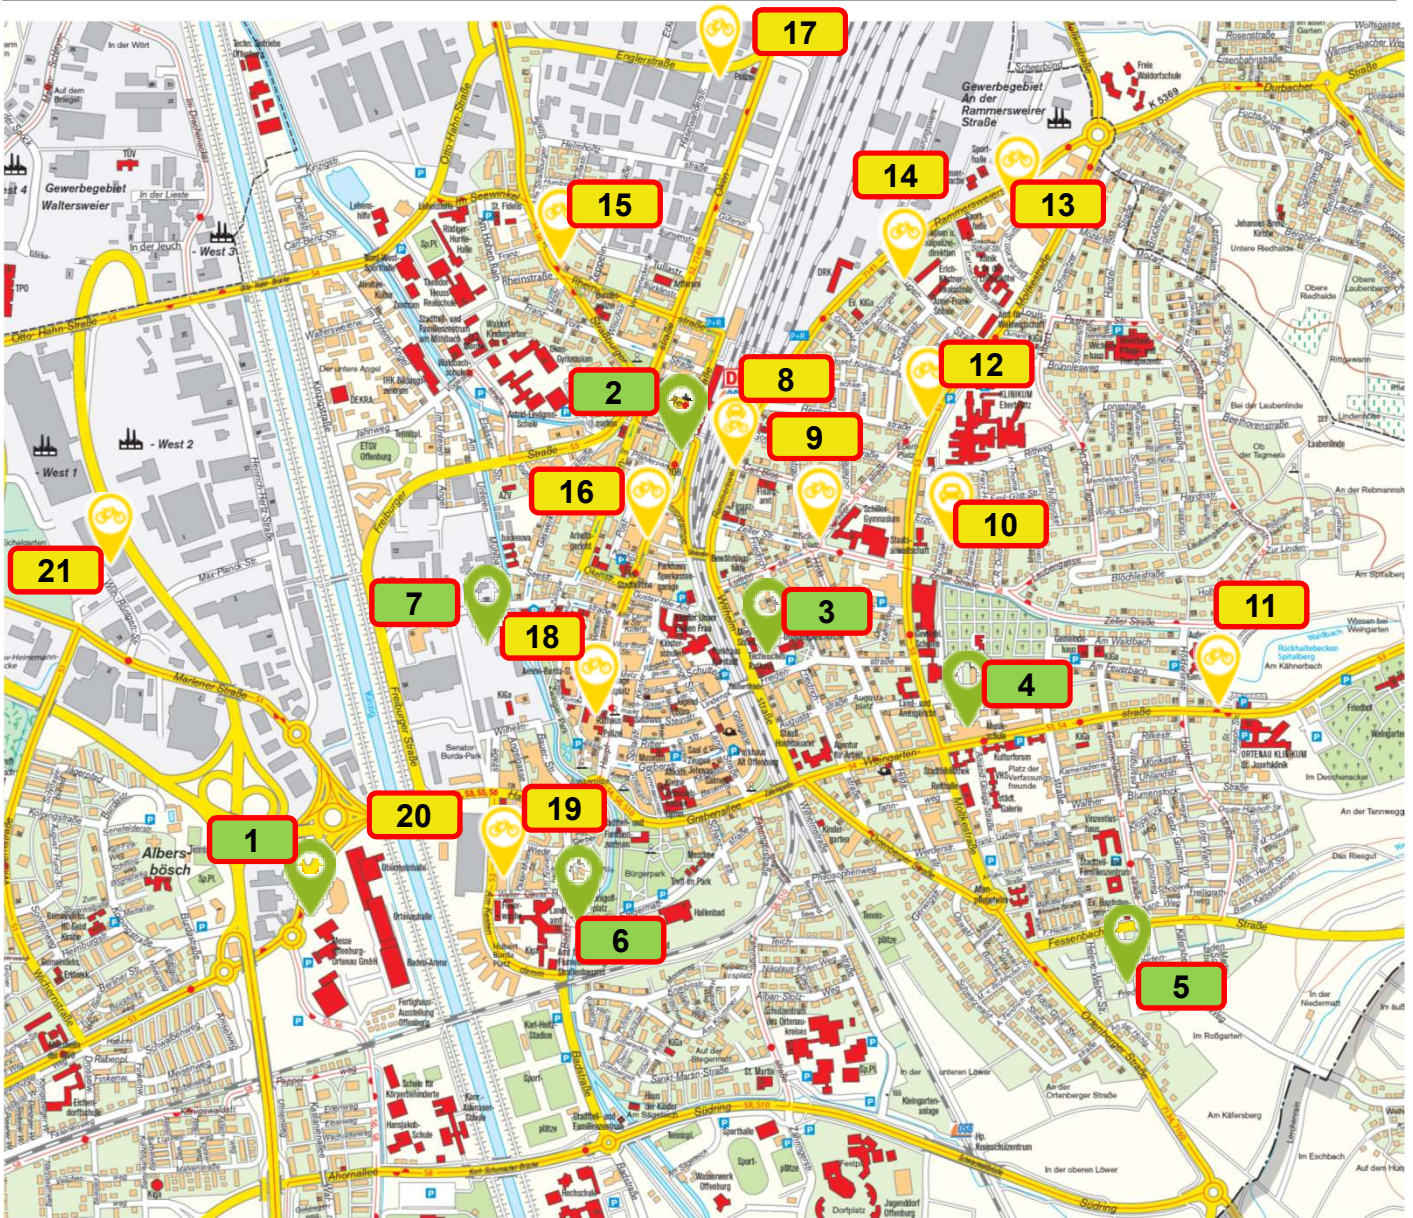

Mobilitätsstationen – ÖV- Car-Sharing- und nextbike in Offenburg, Stand 05/2020

1	Einfahrt Messeparkplatz P1 Renault ZOE	8	Bahnhof Ost- C.-Blos-Str.	14	Oststadtschulen Prinz-Eugen-Straße
2	ZOB-Bahnhof - Eingang Süd Renault ZOE	9	Schillerplatz - Kiosk	15	MehrLin-Platz– NW-Stadt
3	Techn. Rathaus Renault ZOE , Opel Combo	10	Hasemannweg Honda Jazz	16	Gustav-Rée-Anlage
4	Kulturforum Nordseite ZOE, Opel Zafira	11	Josefsklinik	17	Meiko
5	Seidenfaden H.-Weber-Str. (9-Sitzer Vito*)	12	Ortenau Klinikum	18	Stadt buckel – Polizei
6	Freizeitbad Stegermatt ZOE	13	Sparkasse – Bertha-v.- Suttner-Str.	19	Burda/LRA W. Clauss-Str.
7	Mühlbachareal ZOE			20	Oberrheinhalle
				21	E-Center W- Röntgen-Str.

* Car-Sharing erst bei Bedarf

Mobilstation: Autos, Räder und Bus

Autos und Räder

Autos

Räder